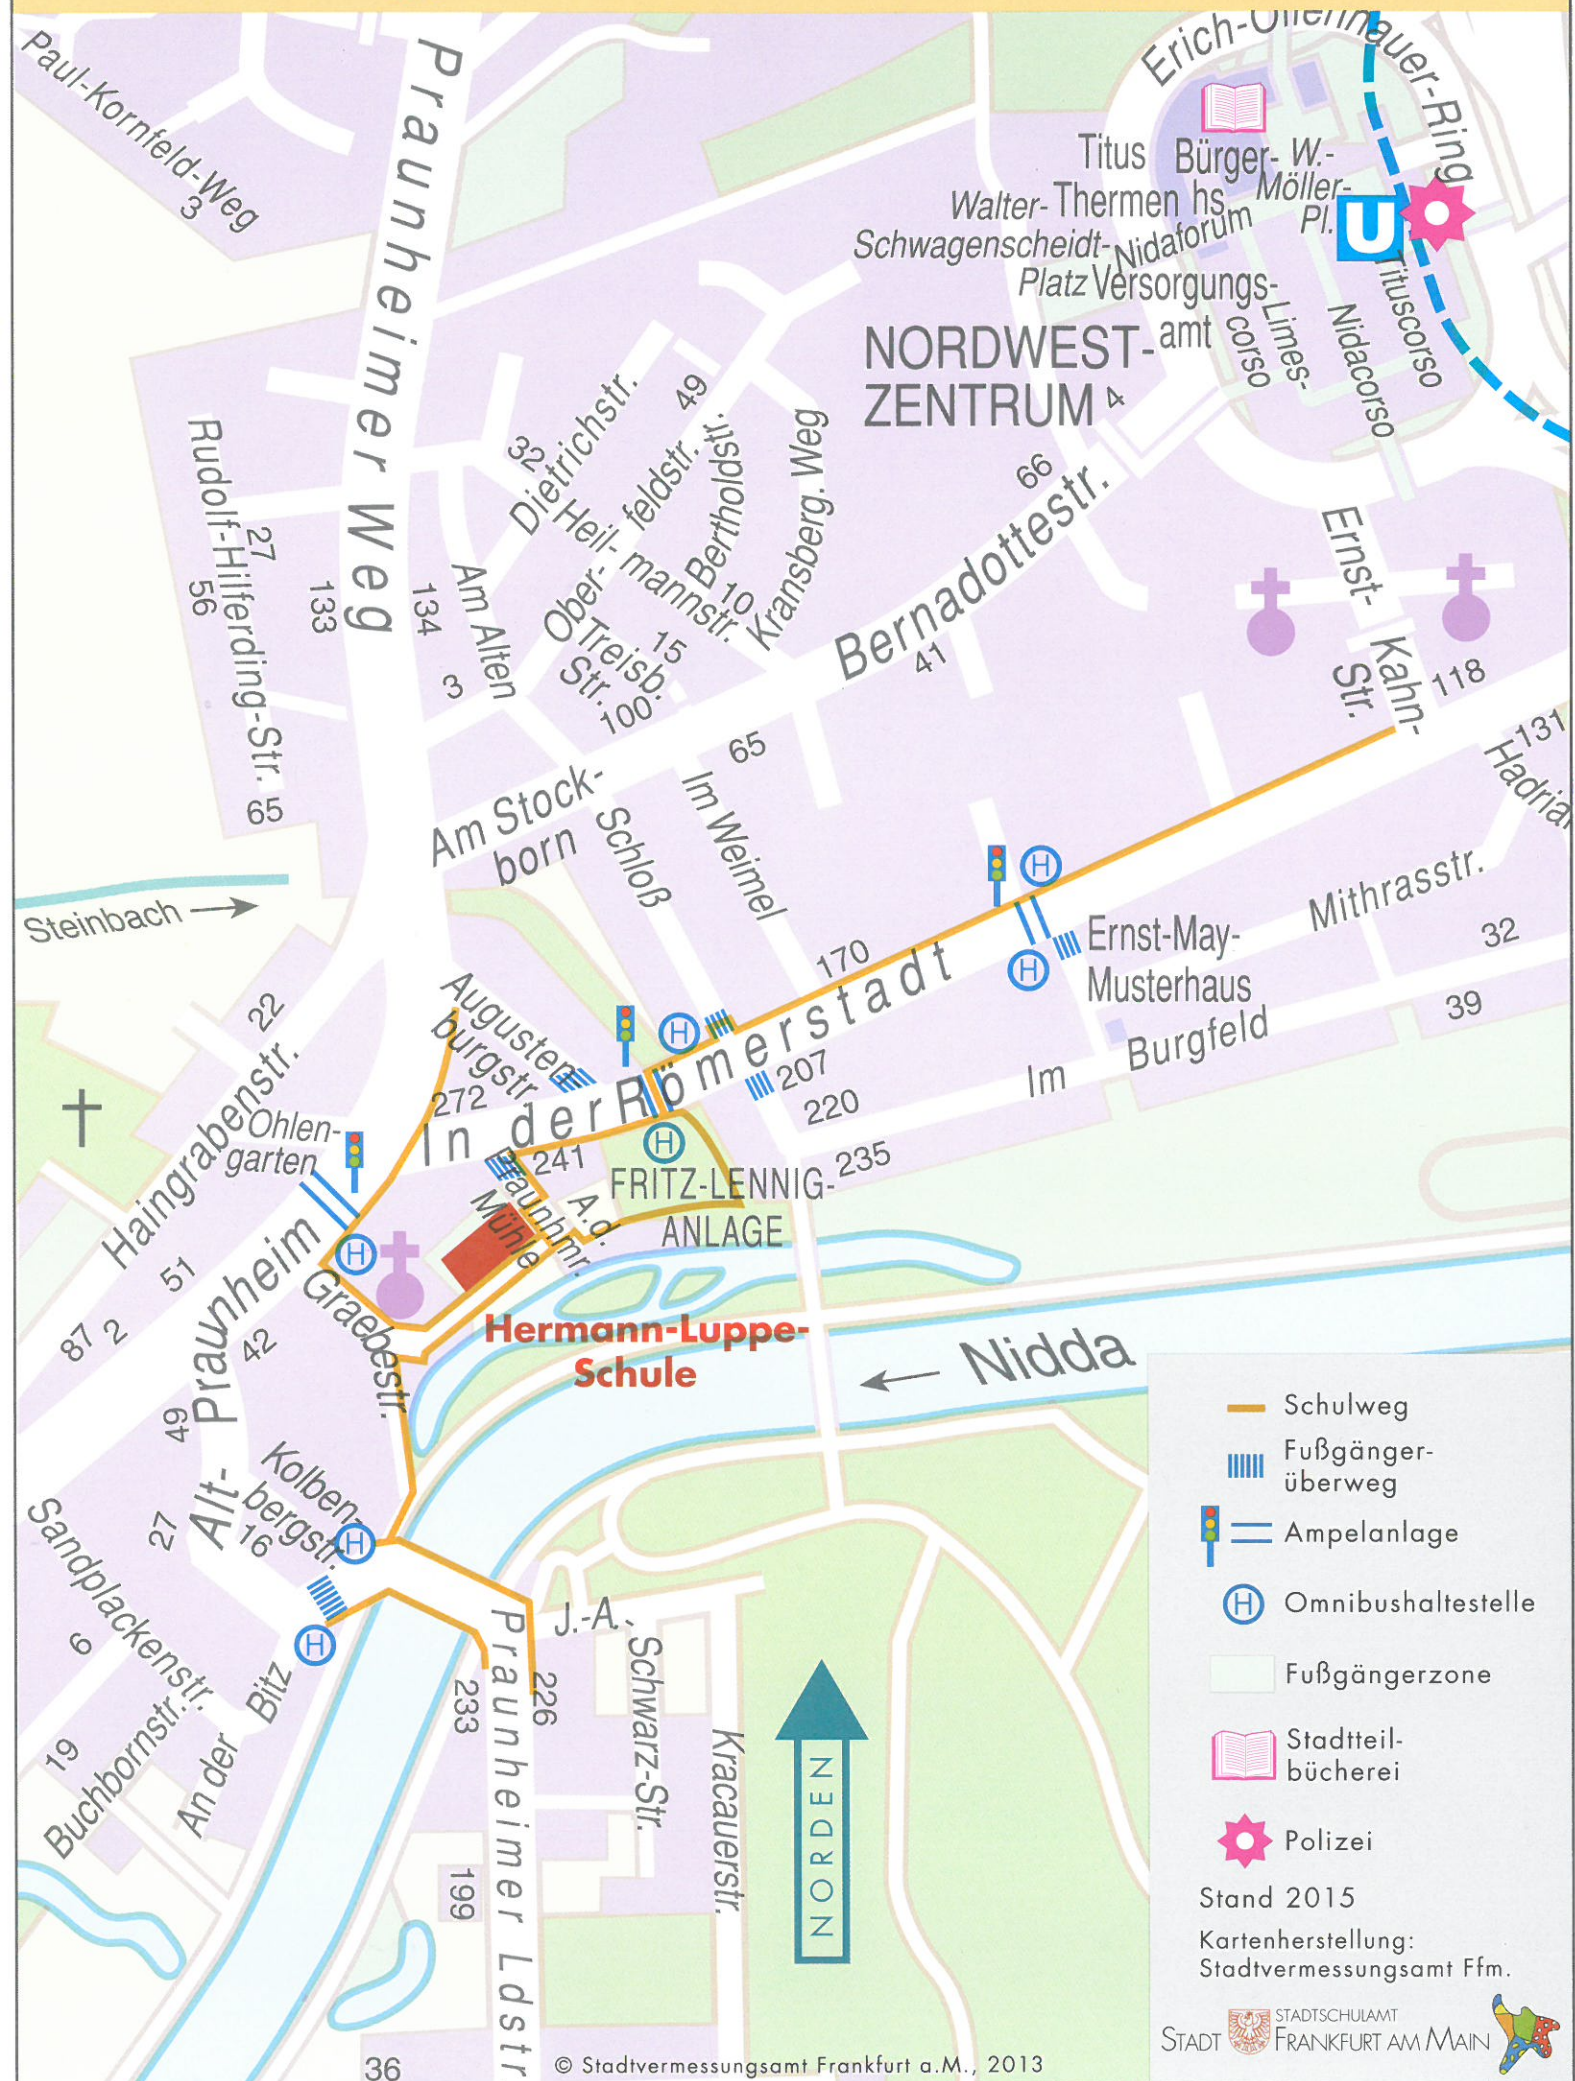

Schulwegplan der Hermann-Luppe-Schule

-  Schulweg
-  Fußgängerüberweg
-  Ampelanlage
-  Omnibushaltestelle
-  Fußgängerzone
-  Stadtteilbücherei
-  Polizei

Stand 2015
 Kartenherstellung:
 Stadtvermessungsamt Ffm.